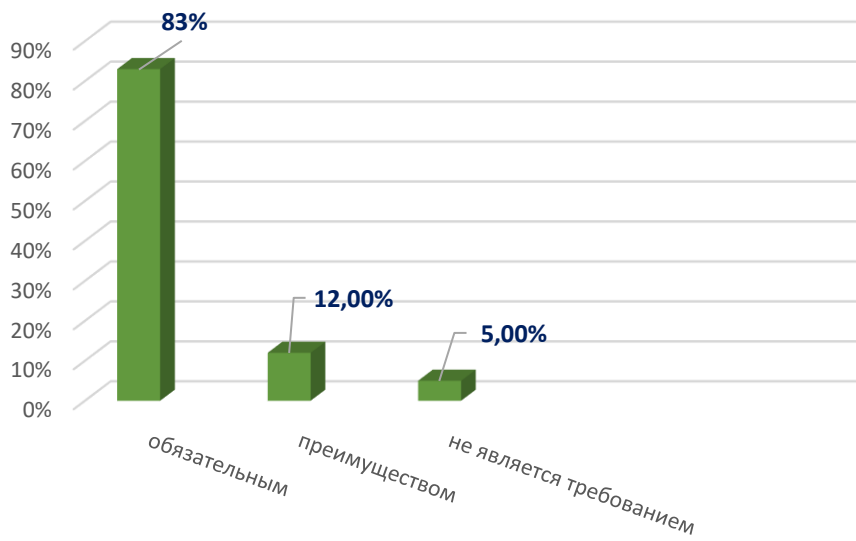

Министерство науки и высшего образования РФ

Кумертауский филиал
федерального государственного бюджетного образовательного учреждения
высшего образования
«Оренбургский государственный университет»
(Кумертауский филиал ОГУ)

РЕЗУЛЬТАТЫ

анкетирования работодателей
в рамках внутренней системы оценки качества образования
Кумертауского филиала ОГУ
в 2023 году

Результаты анкетирования работодателей

Наличие опыта работы в профильном направлении в выпускников является?