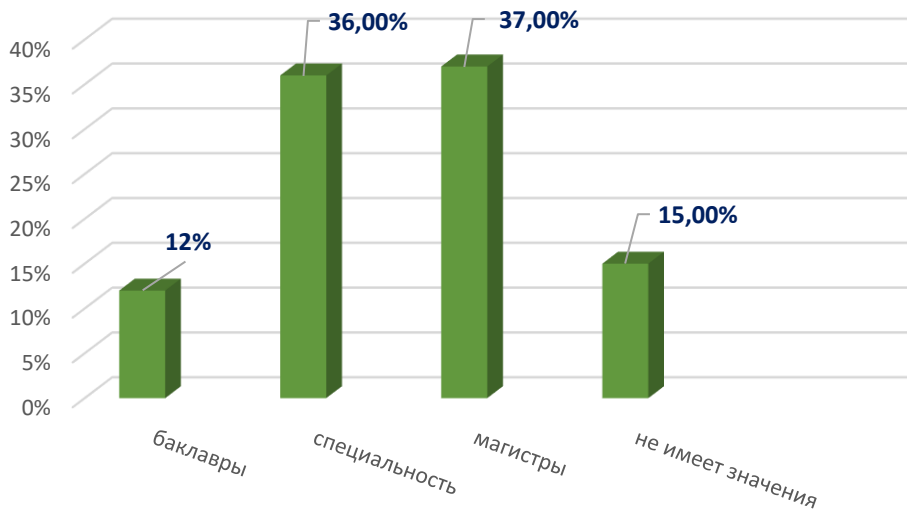

Выпускники какого уровня подготовки для Вас предпочтительны при приеме на работу?