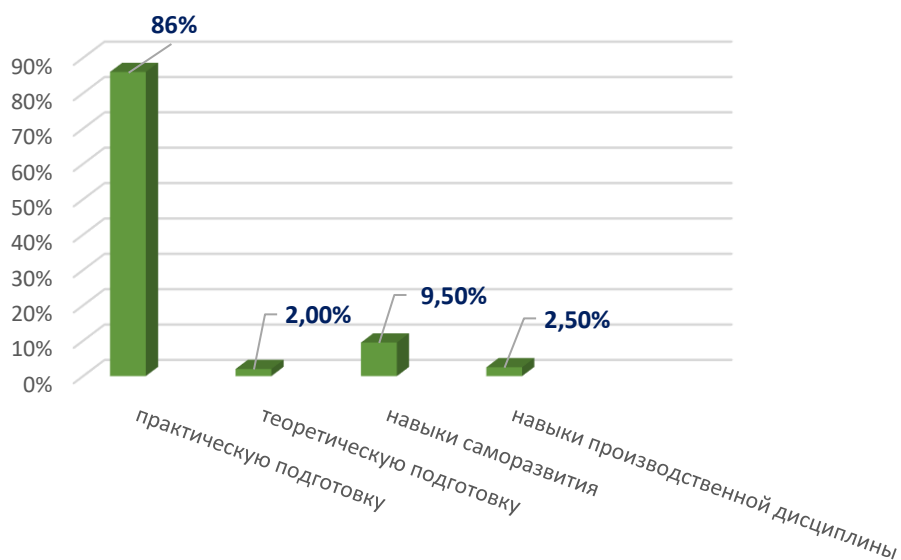

Что по Вашему мнению, следует улучшить в подготовке выпускников филиала?