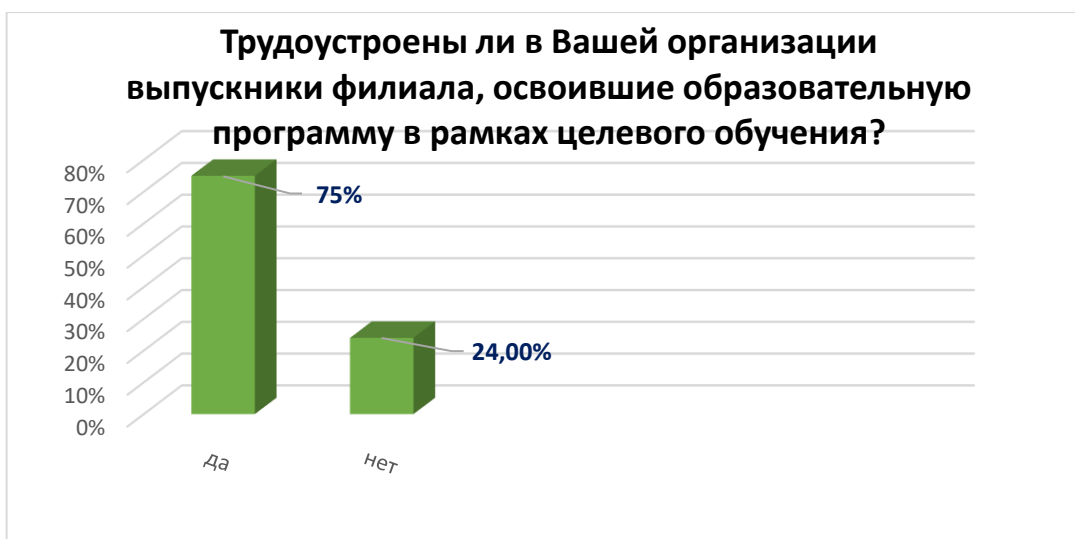

РЕЗУЛЬТАТЫ

анкетирования работодателей
в рамках внутренней системы оценки качества образования
Кумертауского филиала ОГУ
в 2023 году

Результаты анкетирования работодателей

Наличие опыта работы в профильном направлении в выпускников является?