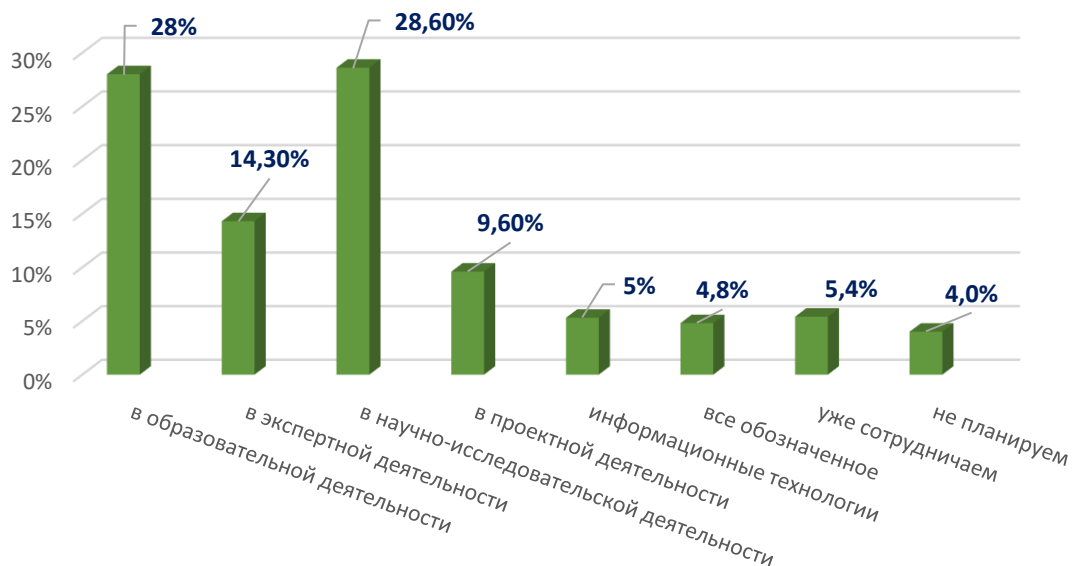

РЕЗУЛЬТАТЫ

анкетирования работодателей
в рамках внутренней системы оценки качества образования
Кумертауского филиала ОГУ
в 2023 году

Результаты анкетирования работодателей

Наличие опыта работы в профильном направлении в выпускников является?

Выпускники какого уровня подготовки для Вас предпочтительны при приеме на работу?

Какие этапы собеседований проходит соискатель в Вашей организации?

Что по Вашему мнению, следует улучшить в подготовке выпускников филиала?

Ваша организация рассматривает возможность сотрудничества с филиалом?

**Имеется ли у Вас желание участвовать в
проведении государственной итоговой аттестации
в филиале?**